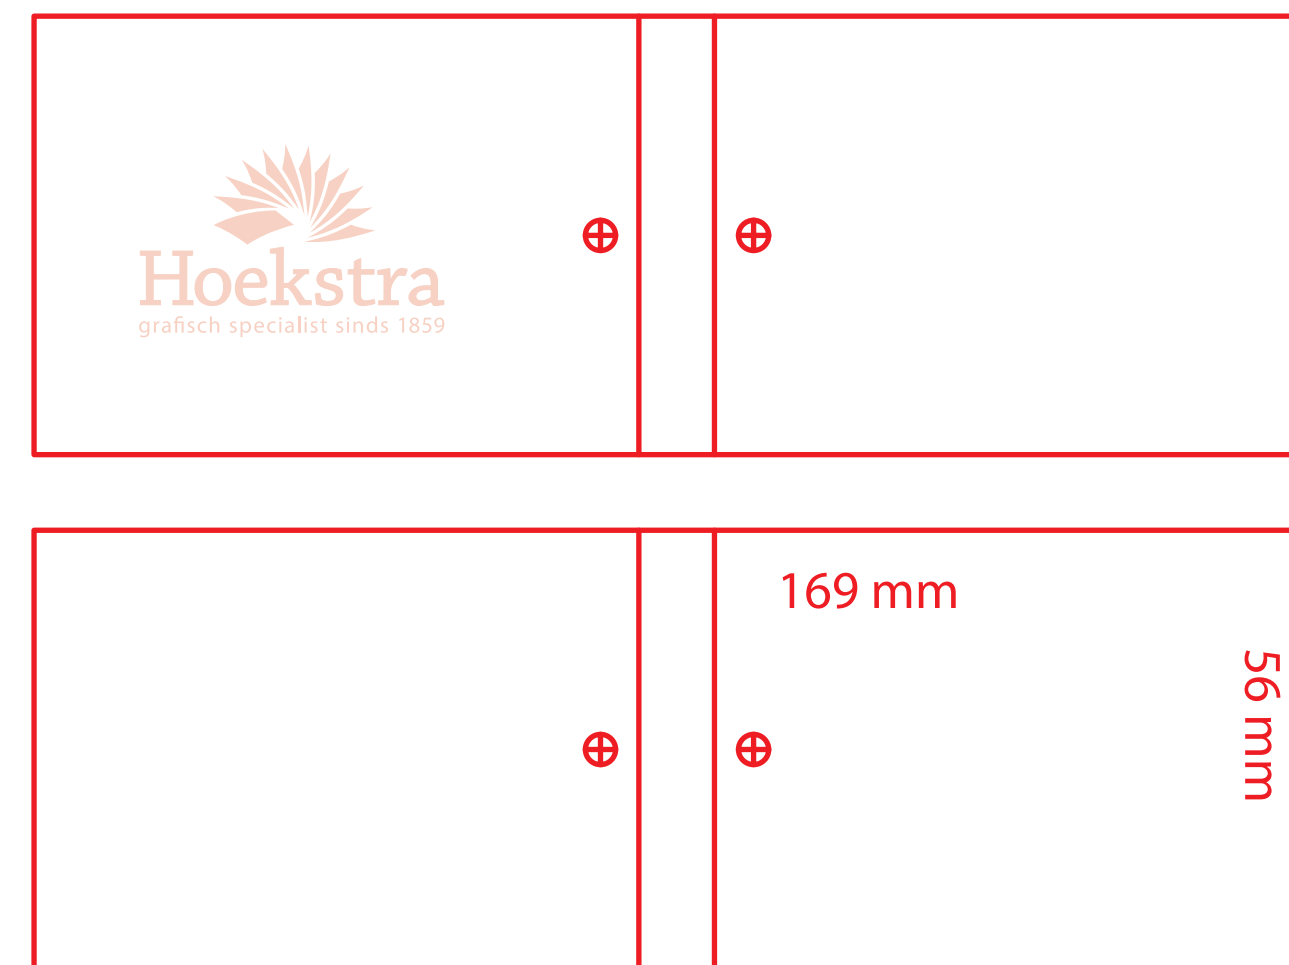

188 mm

140 mm