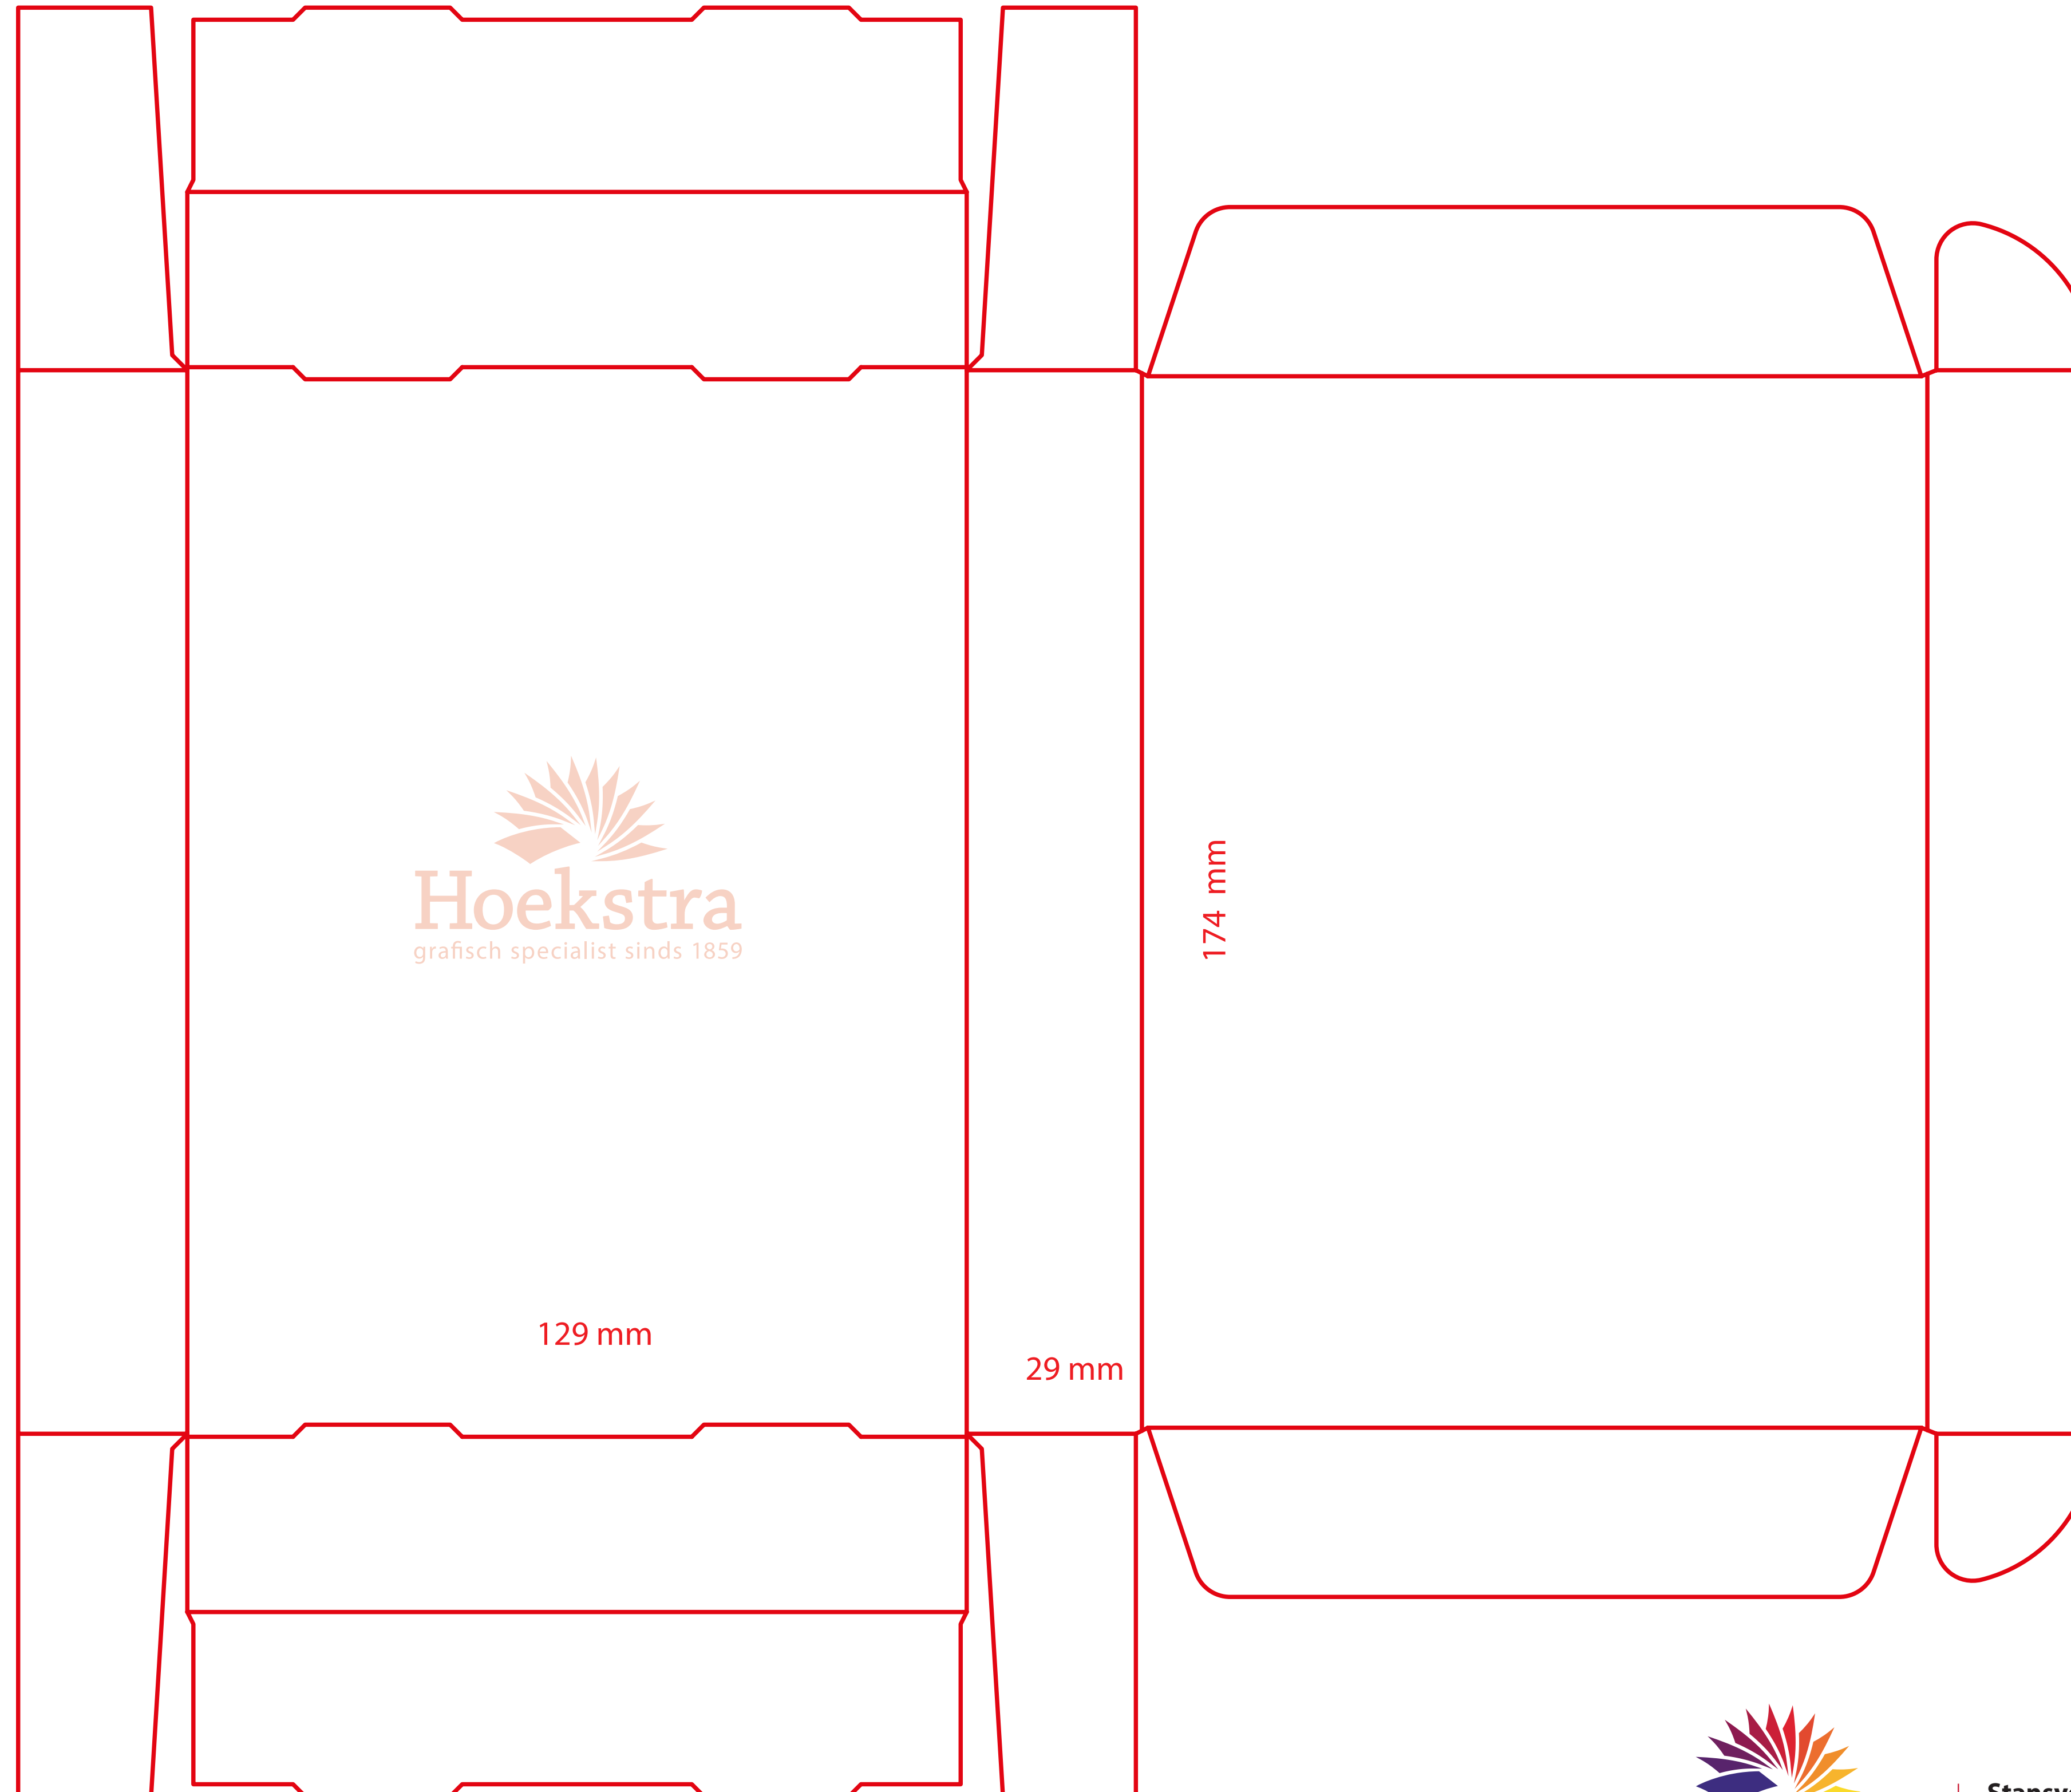

343,50 mm

Hoekstra
grafisch specialist sinds 1859

129 mm

29 mm

174 mm

296 mm